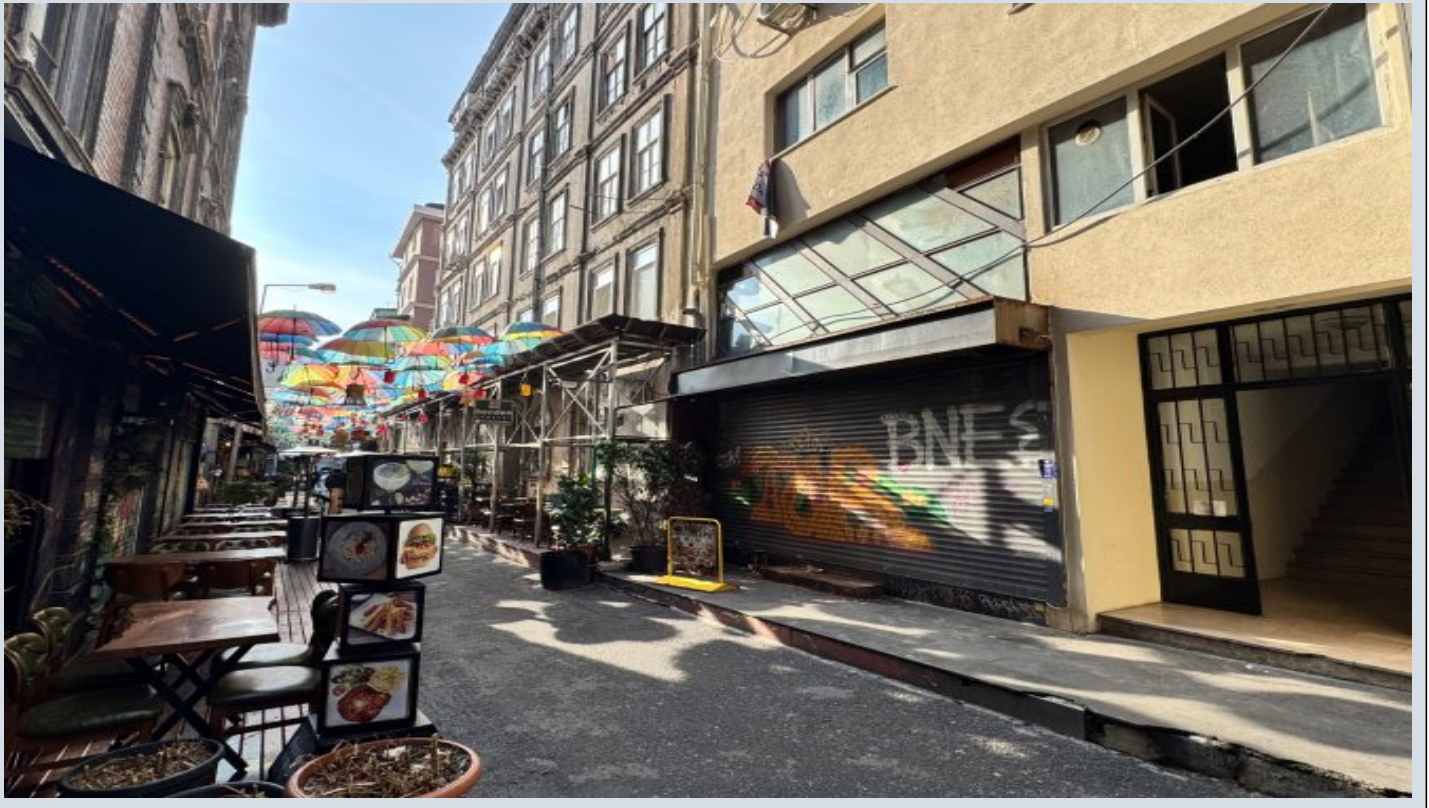

LAB GAYRİMENKUL' den... Karaköy Necatibey caddesinde Mağaza... İstanbul / Beyoğlu

راجي إلال - حتم 370,000 TL | 250 m2 İstanbul / Beyoğlu

1. ميسقتل/ة فرغ : 2
   قلغم ناكم : 230
   ةلودللكيه : لة ناكل ديل
   مادختسالاعضو : غراف
   قباطي أب :
   مادختسالاعضو : بطلالو لة لديص
   بتكم
   حتم
   ريفاوك
   ة نة دمل اة دايع
   ضرم
   ماع
   تاراشتسالاعضو :
   ة نة دت : ءاوهل اة لرب ءة كبش
   دوقولاعون : عي عيبط راج
   يمامألاللكيهل : يفلخ يبناج / يمأمأ
   تادئاع : 5000 TL
   لقن : ال
   ةصياقم : ال

Kamil İnal
Telefon +90 212-212 06 09
Cep Telefonu +90
532-6469504

LAB GAYRİMENKUL
Telefon +90 212-212 06 09
Cep Telefonu +90 212-212
06 09
Faks +90 212-212 02 09
Fulya Mah. Ortaklar Caddesi
Garaj Sokak Cennet Han
No:7/10 Kat: 4
Şişli / Fulya
34394 , İstanbul