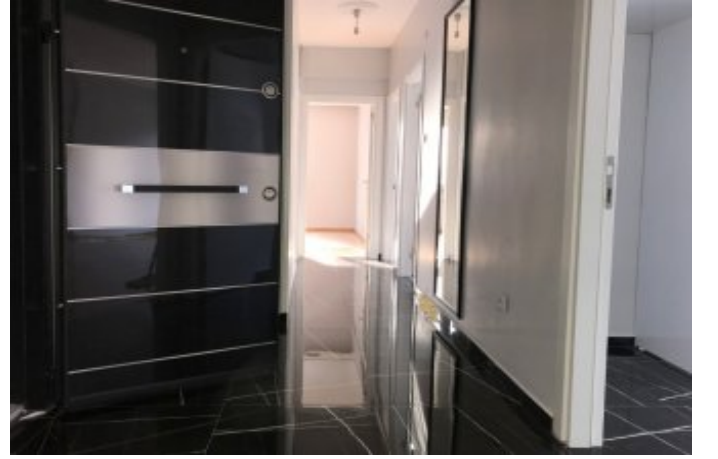

İlan No:f-206847-680